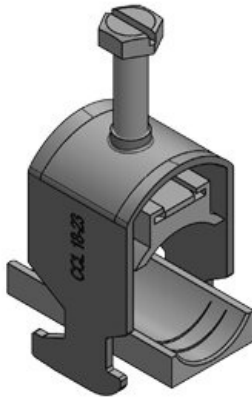

# CCL Kabelklemmen

voor montage op C-rails

WE  
CONTROL  
COMPONENTS

[Bestel direct online @ CC Nederland »](#)

Electro-flandria

[Voor aanvragen uit België klik hier »](#)

De kabelklemmen kenmerken zich door een groot klembereik en een grote flexibiliteit. Uitermate geschikt voor een goede trektoelasting op een C-rail voor afmetingen 16 - 17 mm. De inwendige klem is beveiligd door een vergrendelingsmechanisme en kan niet uit de kabelklem glijden.

## Producttypes en maten

CCL 6-13

Art.nr.	<b>32000</b>	Voor	<b>1 x 6 - 13</b>
EAN	<b>4251269323</b>	kabeldiameter	<b>mm</b>
	<b>577</b>	s	
Aantal	<b>25</b>		
Lengte	<b>24 mm</b>		
Breedte	<b>19 mm</b>		
Hoogte	<b>31 mm</b>		
Montage hoogte	<b>51 mm</b>		

CCL 12-19

Art.nr. **32001** Voor **1 x 12 - 19**  
EAN **4251269323** kabeldiameter **mm**  
**584** s  
Aantal **25**  
Lengte **24 mm**  
Breedte **22 mm**  
Hoogte **36 mm**  
Montage **56,7 mm**  
hoogte

CCL 18-23

Art.nr. **32002** Voor **1 x 18 - 23**  
EAN **4251269323** kabeldiameter **mm**  
**591** s  
Aantal **25**  
Lengte **24 mm**  
Breedte **26 mm**  
Hoogte **38 mm**  
Montage **62 mm**  
hoogte