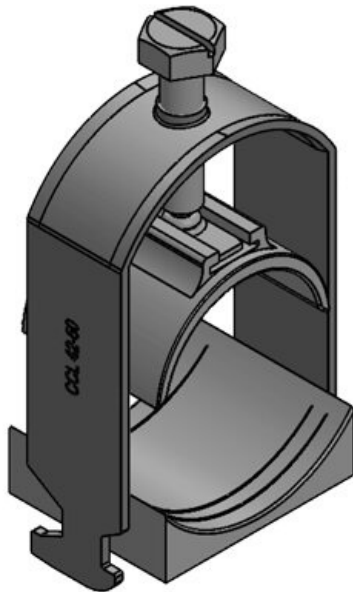

Art.nr.	32006	Voor	1 x 42 - 50
EAN	4251269323	kabeldiameter	mm
	638	s	
Aantal	25		
Lengte	24 mm		
Breedte	55 mm		
Hoogte	83 mm		
Montage hoogte	101 mm