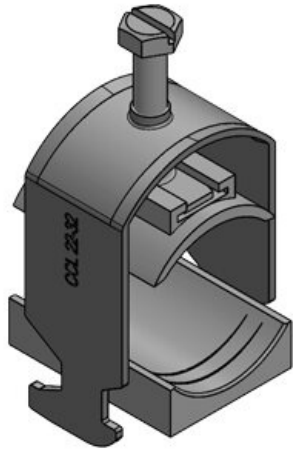

# CCL Kabelklemmen

voor montage op C-rails

WE  
CONTROL  
COMPONENTS

[Bestel direct online @ CC Nederland »](#)

Electro-flandria

[Voor aanvragen uit België klik hier »](#)

De kabelklemmen kenmerken zich door een groot klembereik en een grote flexibiliteit. Uitermate geschikt voor een goede trektoelasting op een C-rail voor afmetingen 16 - 17 mm. De inwendige klem is beveiligd door een vergrendelingsmechanisme en kan niet uit de kabelklem glijden.

CCL 12-19

Art.nr. **32001** Voor **1 x 12 - 19**  
EAN **4251269323** kabeldiameter **mm**  
**584** s  
Aantal **25**  
Lengte **24 mm**  
Breedte **22 mm**  
Hoogte **36 mm**  
Montage **56,7 mm**  
hoogte

CCL 18-23

Art.nr. **32002** Voor **1 x 18 - 23**  
EAN **4251269323** kabeldiameter **mm**  
**591** s  
Aantal **25**  
Lengte **24 mm**  
Breedte **26 mm**  
Hoogte **38 mm**  
Montage **62 mm**  
hoogte

CCL 22-32

Art.nr.	<b>32003</b>	Voor	<b>1 x 22 - 32</b>
EAN	<b>4251269323</b>	kabeldiameter	<b>mm</b>
	<b>607</b>	s	
Aantal	<b>25</b>		
Lengte	<b>24 mm</b>		
Breedte	<b>38 mm</b>		
Hoogte	<b>52 mm</b>		
Montage hoogte	<b>72 mm</b>		